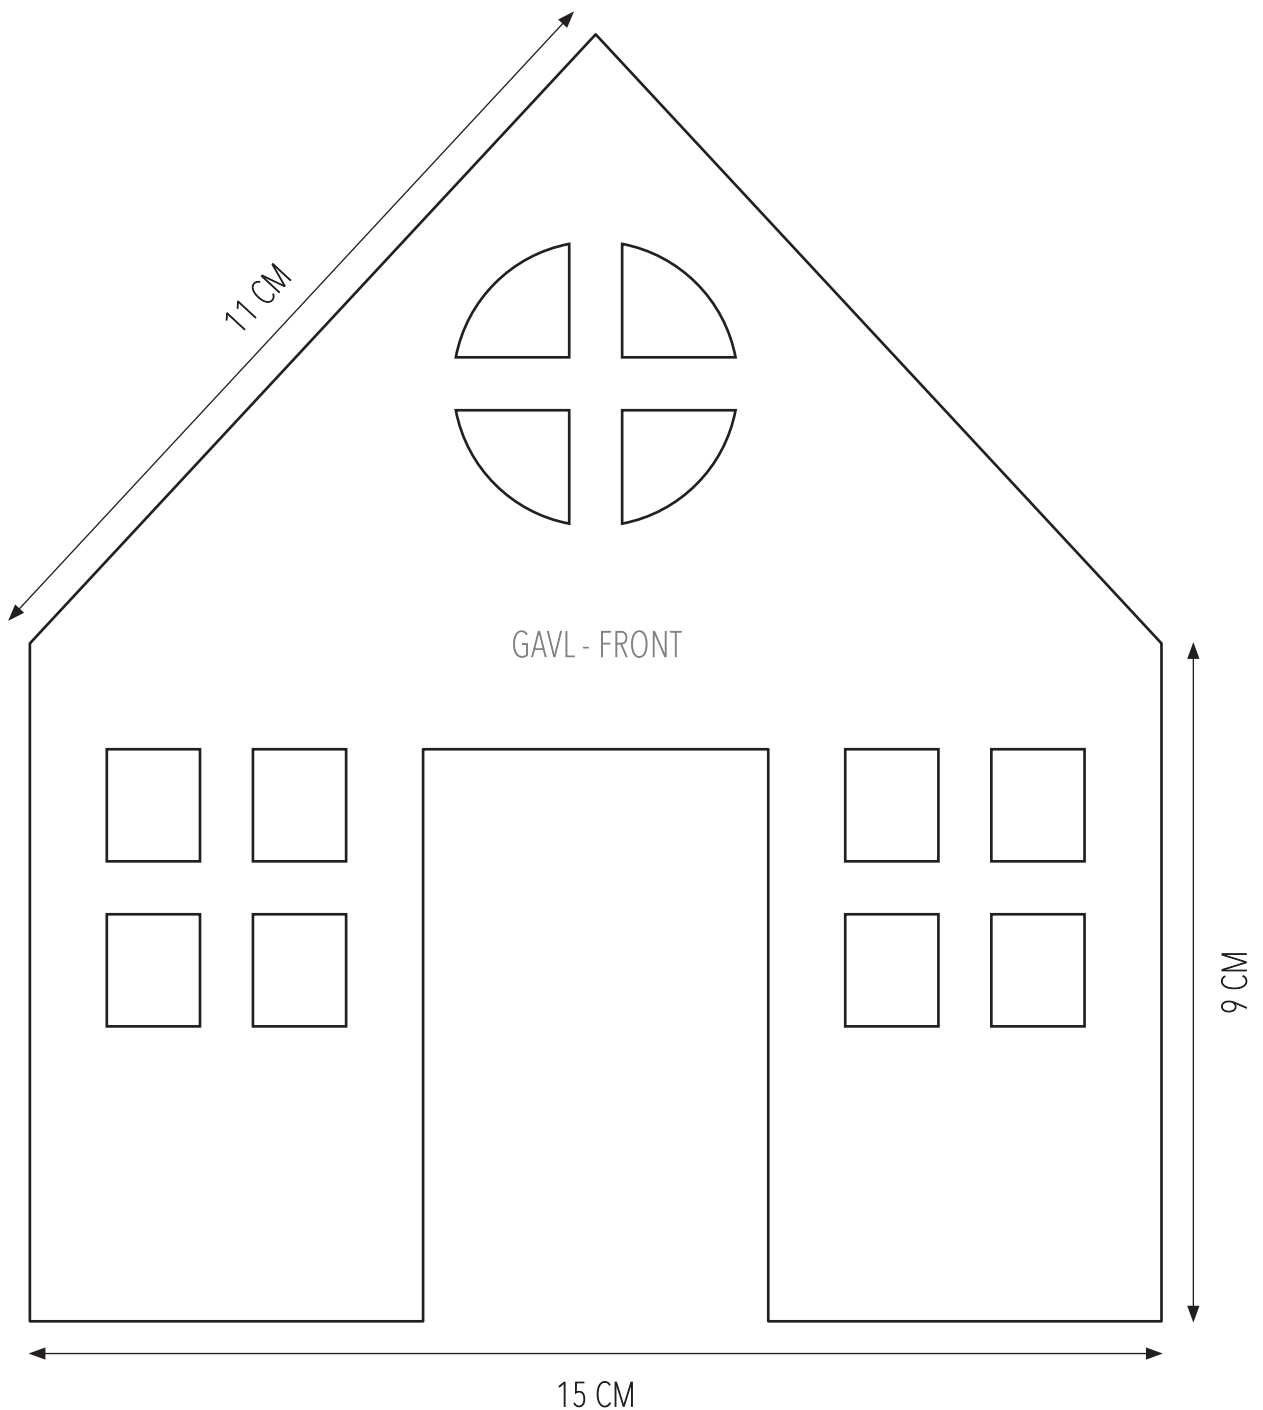

Skabelon til HONNINGKAGEHUS

TAG - 2 STK.

25 CM

14 CM