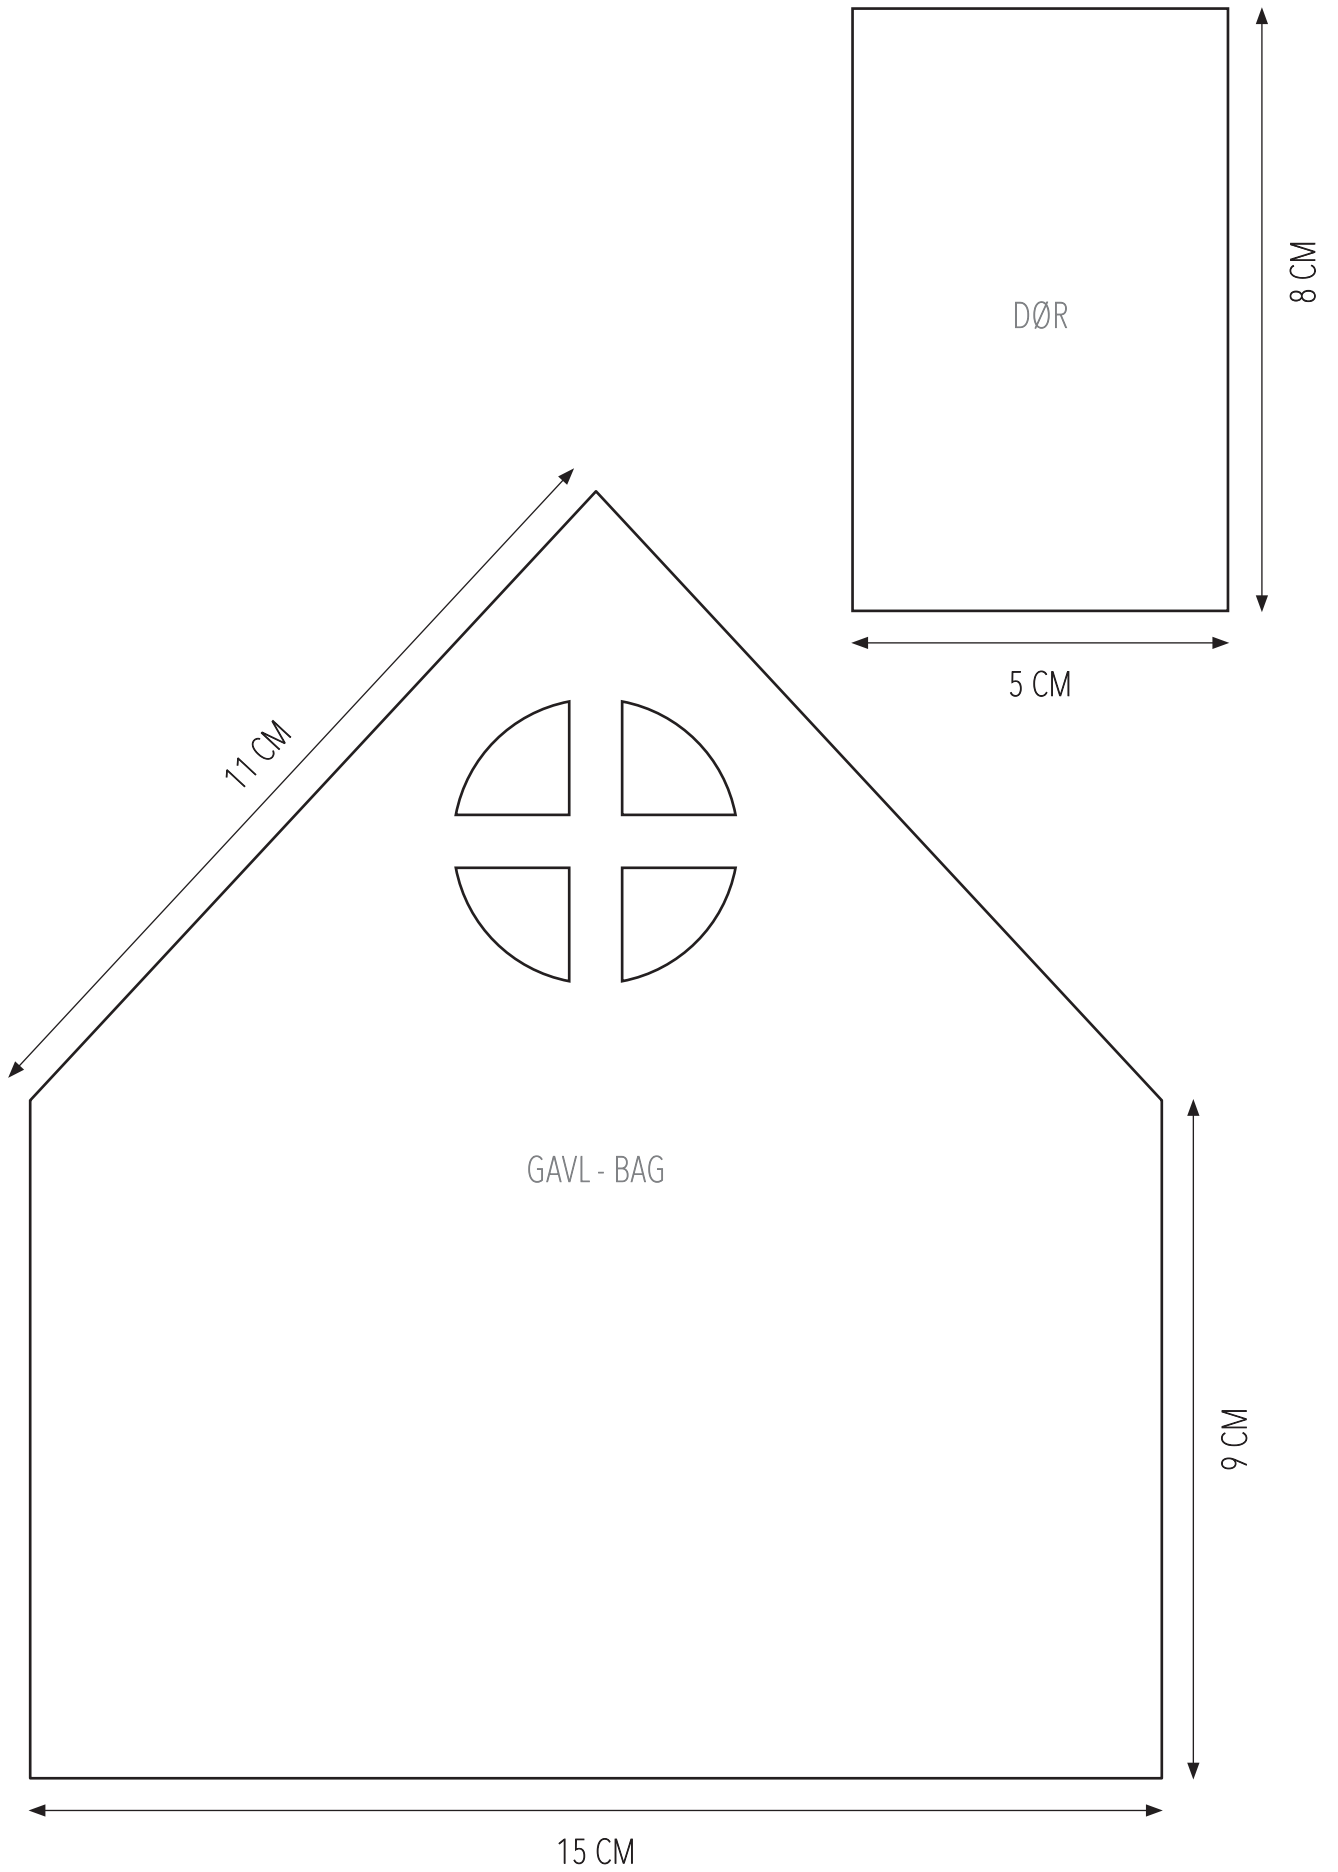

Skabelon til HONNINGKAGEHUS

TAG - 2 STK.

25 CM

14 CM